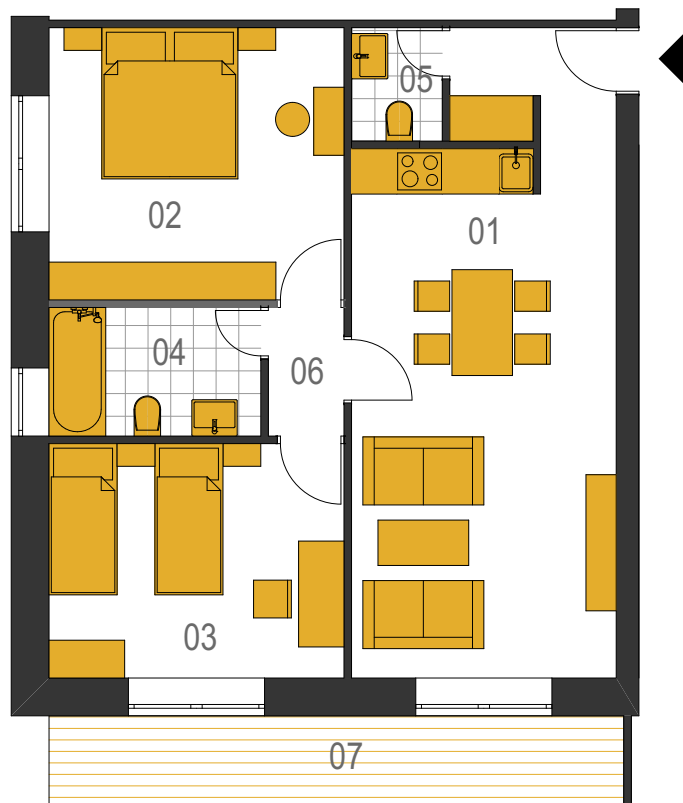

ARMONT

HOVÉ APARTMÁNY
TRANSKA STIDA

POSCHODIE 1

APARTMÁN B1

01	OBÝVACIA IZBA	27,78 m ²
02	SPÁLŇA	16,38 m ²
03	IZBA	12,09 m ²
04	KÚPELŇA	4,76 m ²
05	WC	1,80 m ²
06	CHODBA	1,70 m ²
	Výmera spolu	64,51 m²
07	BALKÓN	11,40 m ²
	Výmera s balkónom	75,29 m²

02 000 000 404