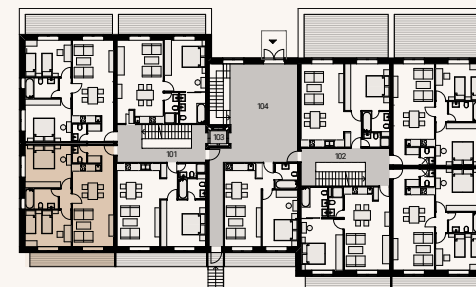

ARMONT

HOVÉ APARTMÁNY
TRANSKA STIDA

POSCHODIE 1

APARTMÁN B1

01	OBÝVACIA IZBA	27,78 m ²
02	SPÁLŇA	16,38 m ²
03	IZBA	12,09 m ²
04	KÚPELŇA	4,76 m ²
05	WC	1,80 m ²
06	CHODBA	1,70 m ²
	Výmera spolu	64,51 m²
07	BALKÓN	11,40 m ²
	Výmera s balkónom	75,29 m²